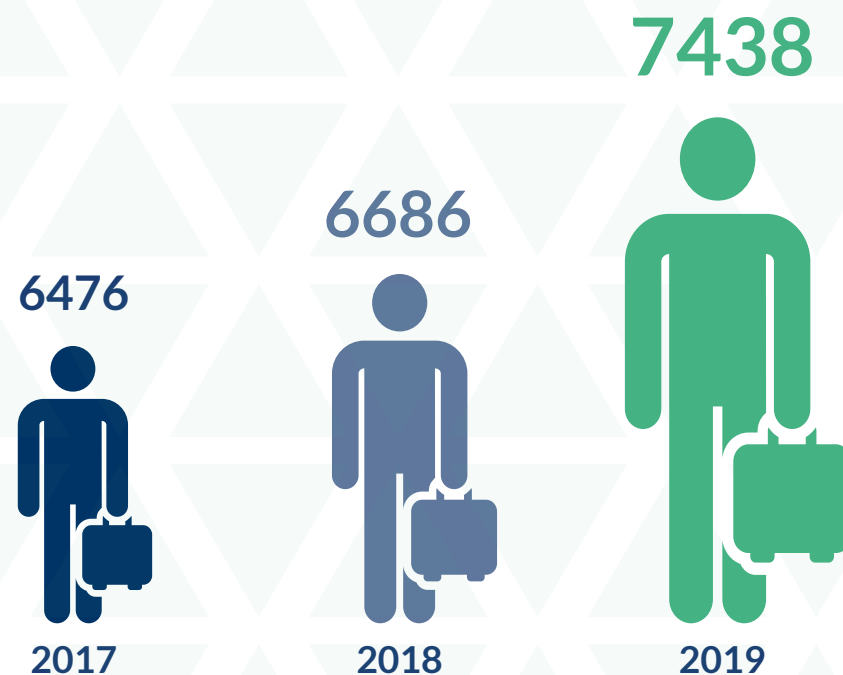

> I RICERCATORI E I DOCENTI INCOMING PRESSO LE ISTITUZIONI DEL SiS FVG

Il numero di ricercatori e docenti stranieri ospitati dagli enti del SiS FVG per periodi brevi o lunghi (mobilità incoming) è progressivamente aumentato negli ultimi 3 anni, a dimostrazione dell'attrattività del Sistema.

Fonte: [Mobilità della Conoscenza 2018, 2019 e 2020](#)