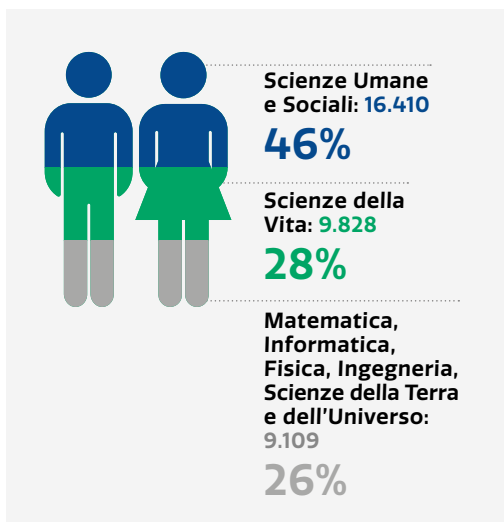

/ STUDENTI ISCRITTI ALLE UNIVERSITÀ E AI CONSERVATORI

Le iscrizioni ai corsi delle Università e dei Conservatori del Friuli Venezia Giulia nell'anno accademico 2019/2020 non sono state influenzate dalla pandemia, scoppiata a distanza di mesi dall'inizio dell'anno accademico.

Infatti il numero di studenti iscritti rimane in linea rispetto all'anno precedente, per un totale di 35.347, così come stabile rimane anche la percentuale degli studenti stranieri.

/ AREE SCIENTIFICHE DEGLI STUDENTI ISCRITTI

Nell'anno accademico 2019/2020, quasi la metà degli studenti iscritti in regione, il 46%, frequenta un corso in ambito Umanistico o inerente le Scienze Sociali.

La restante metà è suddivisa paritariamente tra le due rimanenti macro aree didattiche: Scienze della Vita (28%) e Matematica, Fisica, Ingegneria, ICT, Scienze della Terra e dell'Universo (26%).