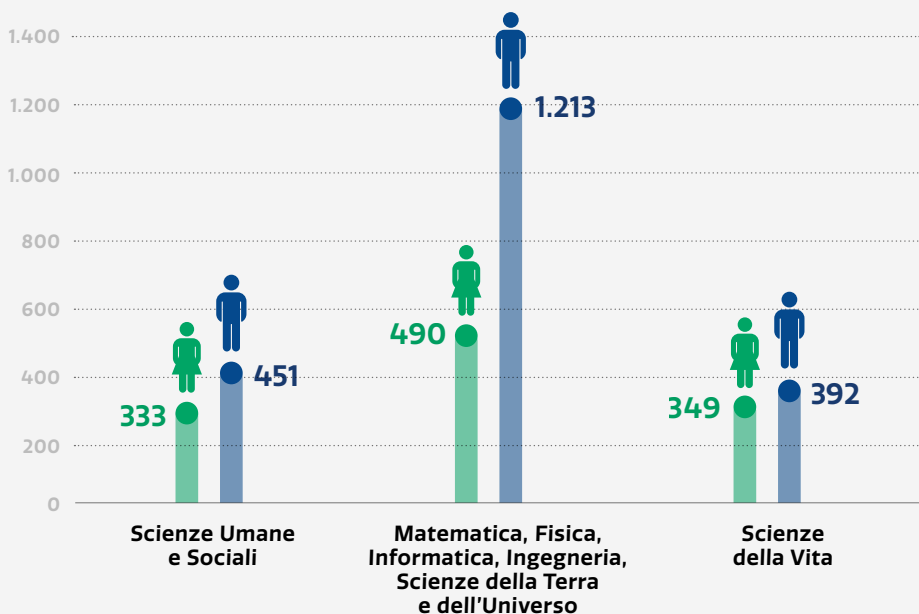

## / RICERCATORI E DOCENTI DEGLI ENTI: LA QUESTIONE DI GENERE

Incrociando i dati di genere dei ricercatori e docenti in organico negli enti del Sistema Scientifico e dell'Innovazione del FVG con le rispettive aree scientifiche di appartenenza

emerge che l'area che include la Matematica, la Fisica, l'Ingegneria, l'ICT, le Scienze della Terra e dell'Universo rimane fortemente dominata dalla presenza maschile.

RICERCATORI E DOCENTI PER AREA E GENERE

ANNO SOLARE 2020