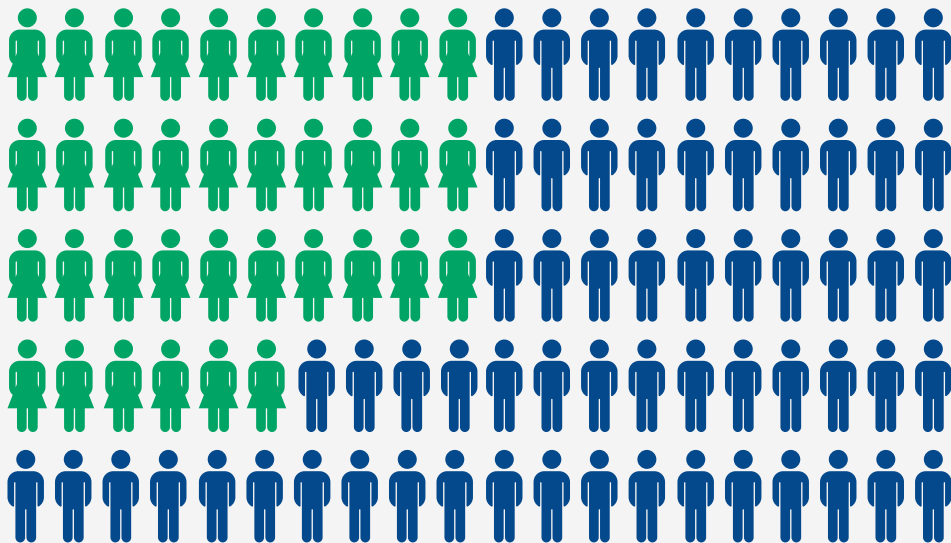

/ DATI DI GENERE DI RICERCATORI E DOCENTI DEGLI ENTI

Nel contesto dell'andamento in forte calo del numero complessivo di ricercatori dovuto all'emergenza sanitaria, il rapporto tra maschi e femmine per quanto riguarda

i ricercatori e docenti in organico è rimasto quasi inalterato. Le donne, pur passando dal 33 al 36%, rimangono ancora lontane dall'essere parimenti rappresentate.

Donne: 1.172

36%

Uomini: 2.056

64%

ANNO SOLARE 2020